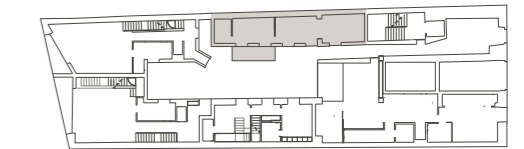

**T1** PISO 0 | T1 | 0.3  
 FLOOR 0 | 1B | 0.3  
 ÉTAGE 0 | 1 Pièce | 0.3

ALÇADO RIO TEJO  
 REAR FACADE  
 FAÇADE ARREËRE

ALÇADO PRINCIPAL  
 FRONT FACADE  
 FAÇADE PRINCIPALE

Piso 0 | Floor 0 | Étage 0

1 Lugar de Estacionamento | Piso -2  
 1 Parking Space | Floor -2  
 1 Place de Parking | Étage -2

ENTRADA | ENTRANCE | ENTREE

ABI | Gross Area | SBP | **60.9 m<sup>2</sup>**  
 Terraço | Terrace | Terrasse | **7 m<sup>2</sup>**